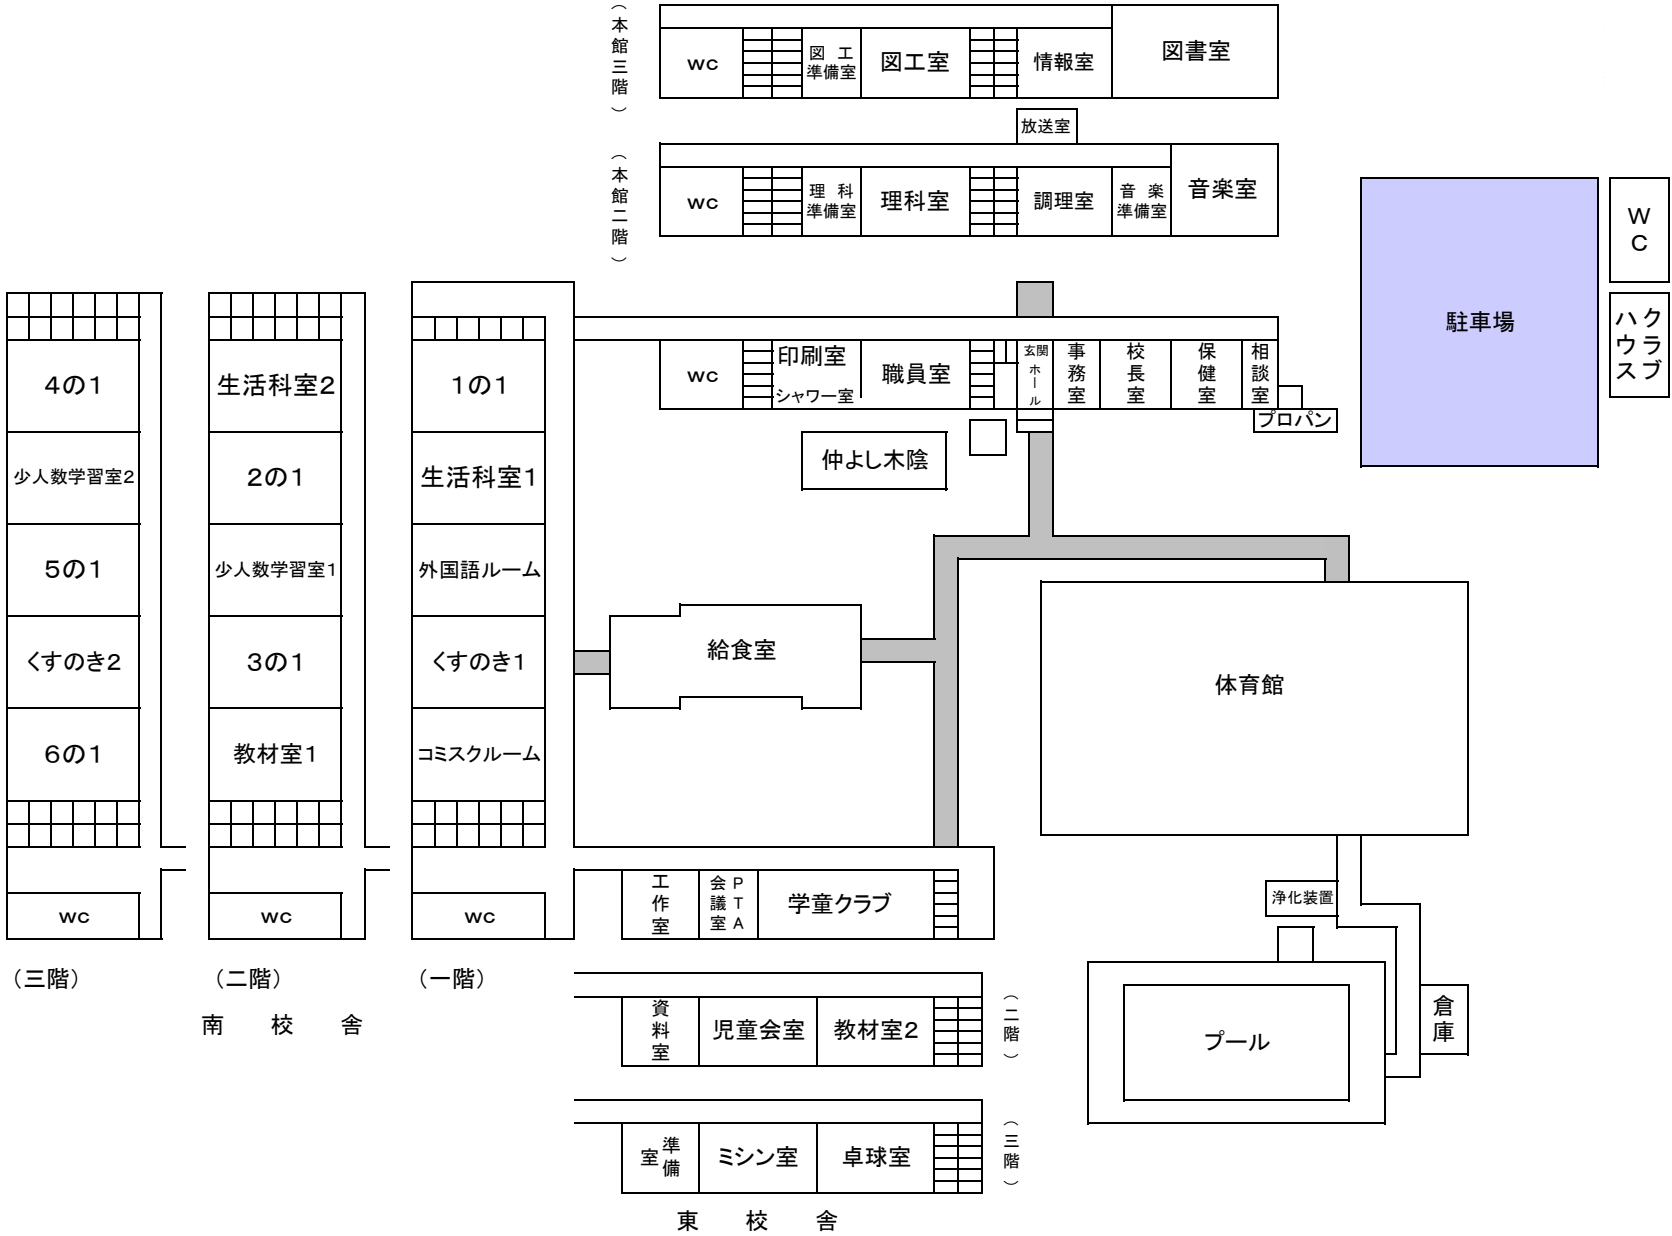

令和6年度 教室配置図

正門

裏門