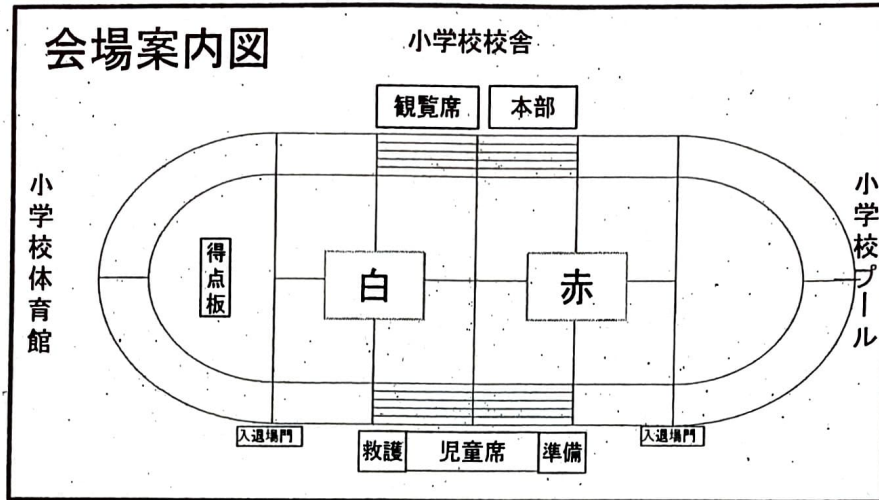

第46回 令和3年度吉部小学校・地区合同秋季大運動会のご案内

清涼の候、皆様にはますますご清栄のこととお喜び申し上げます。
 今年も、吉部小学校・地区合同秋季大運動会を次のとおり開催致します。

と き 令和3年10月3日(日) ※雨天の場合は5日(火)に延期
 と ころ 吉部小学校グラウンド
 煙 火 午前6時30分打上げ
 入 場 午前8時40分
 開会式 午前8時50分

●吉部小学校チャレンジ目標
 「ありがとう」のことばに
 一言をそえよう